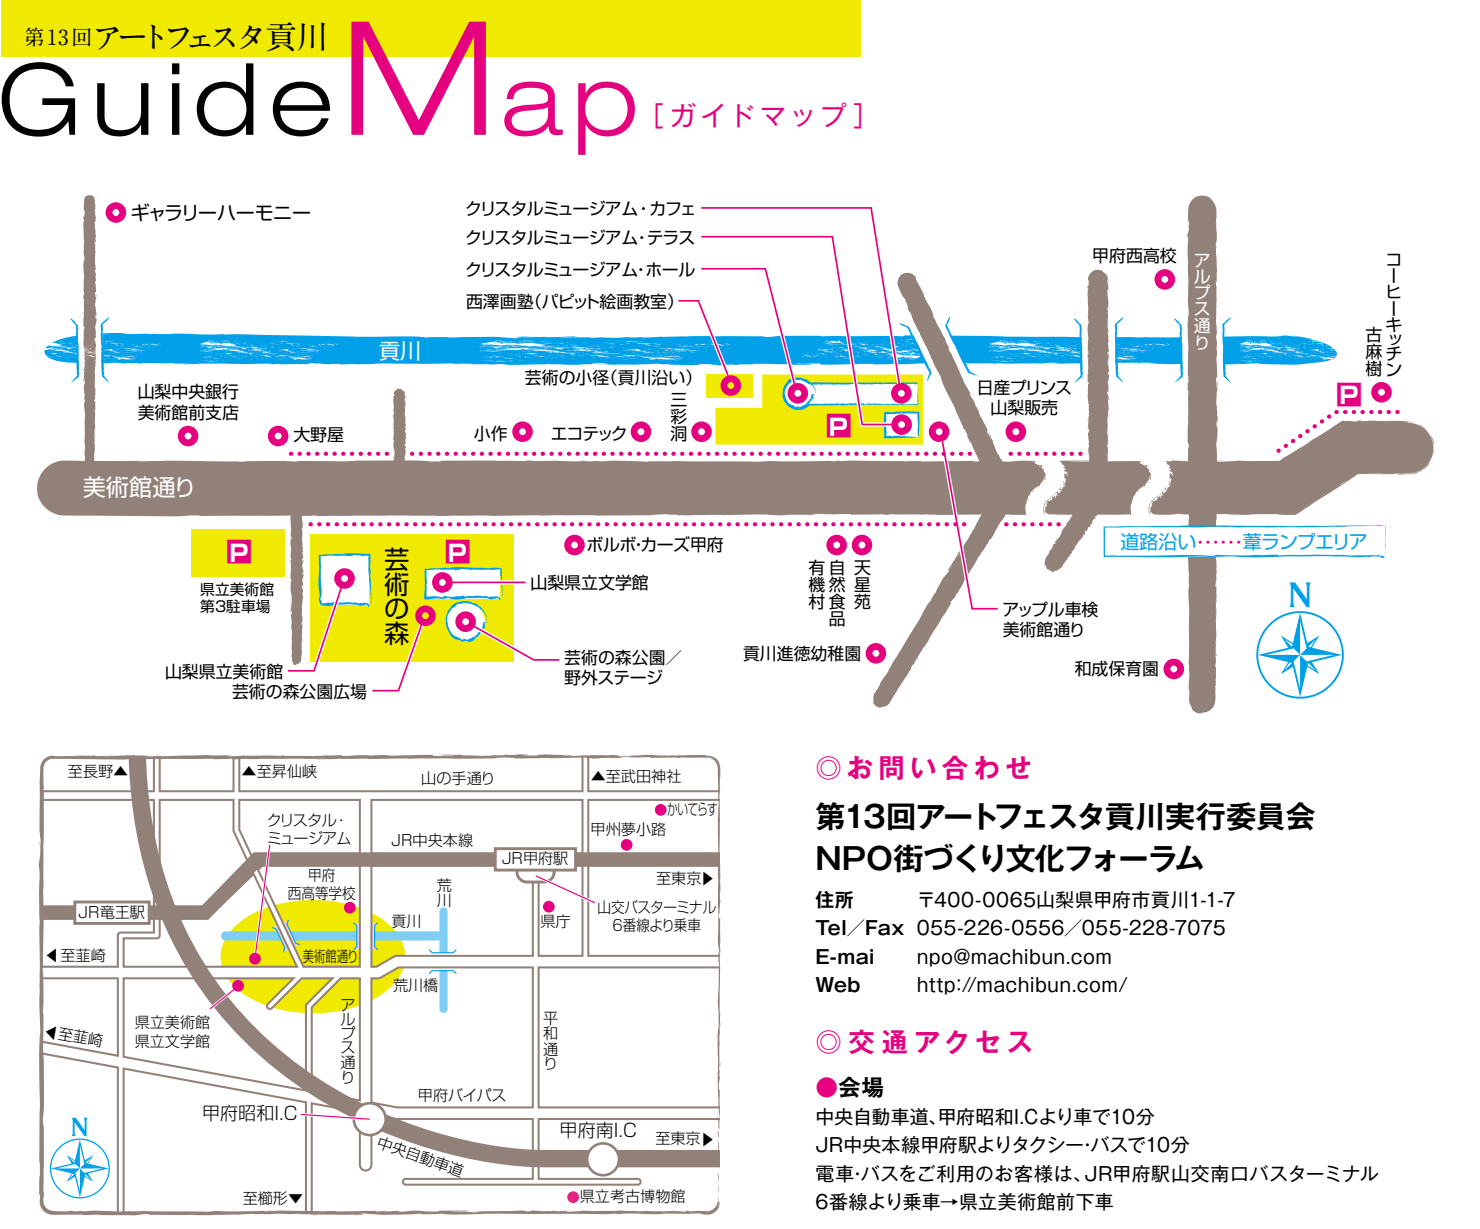

石とガラスの博物館 <small>自然の神秘に出逢える 美しい空間がここに 있습니다。</small>	甲州夢小路 <small>山梨がいっぱい詰まったショップが並ぶ、 「歩いて楽しめる」古くて新しいスポット!</small>
--	--

第13回 Artfesta Kugawa

アートフェスタ 貢川

「アートを体感、楽しさ・豊かさ」
 2014年10月4日(土) - 10月19日(日)
 甲府市貢川美術館通り一帯にて開催